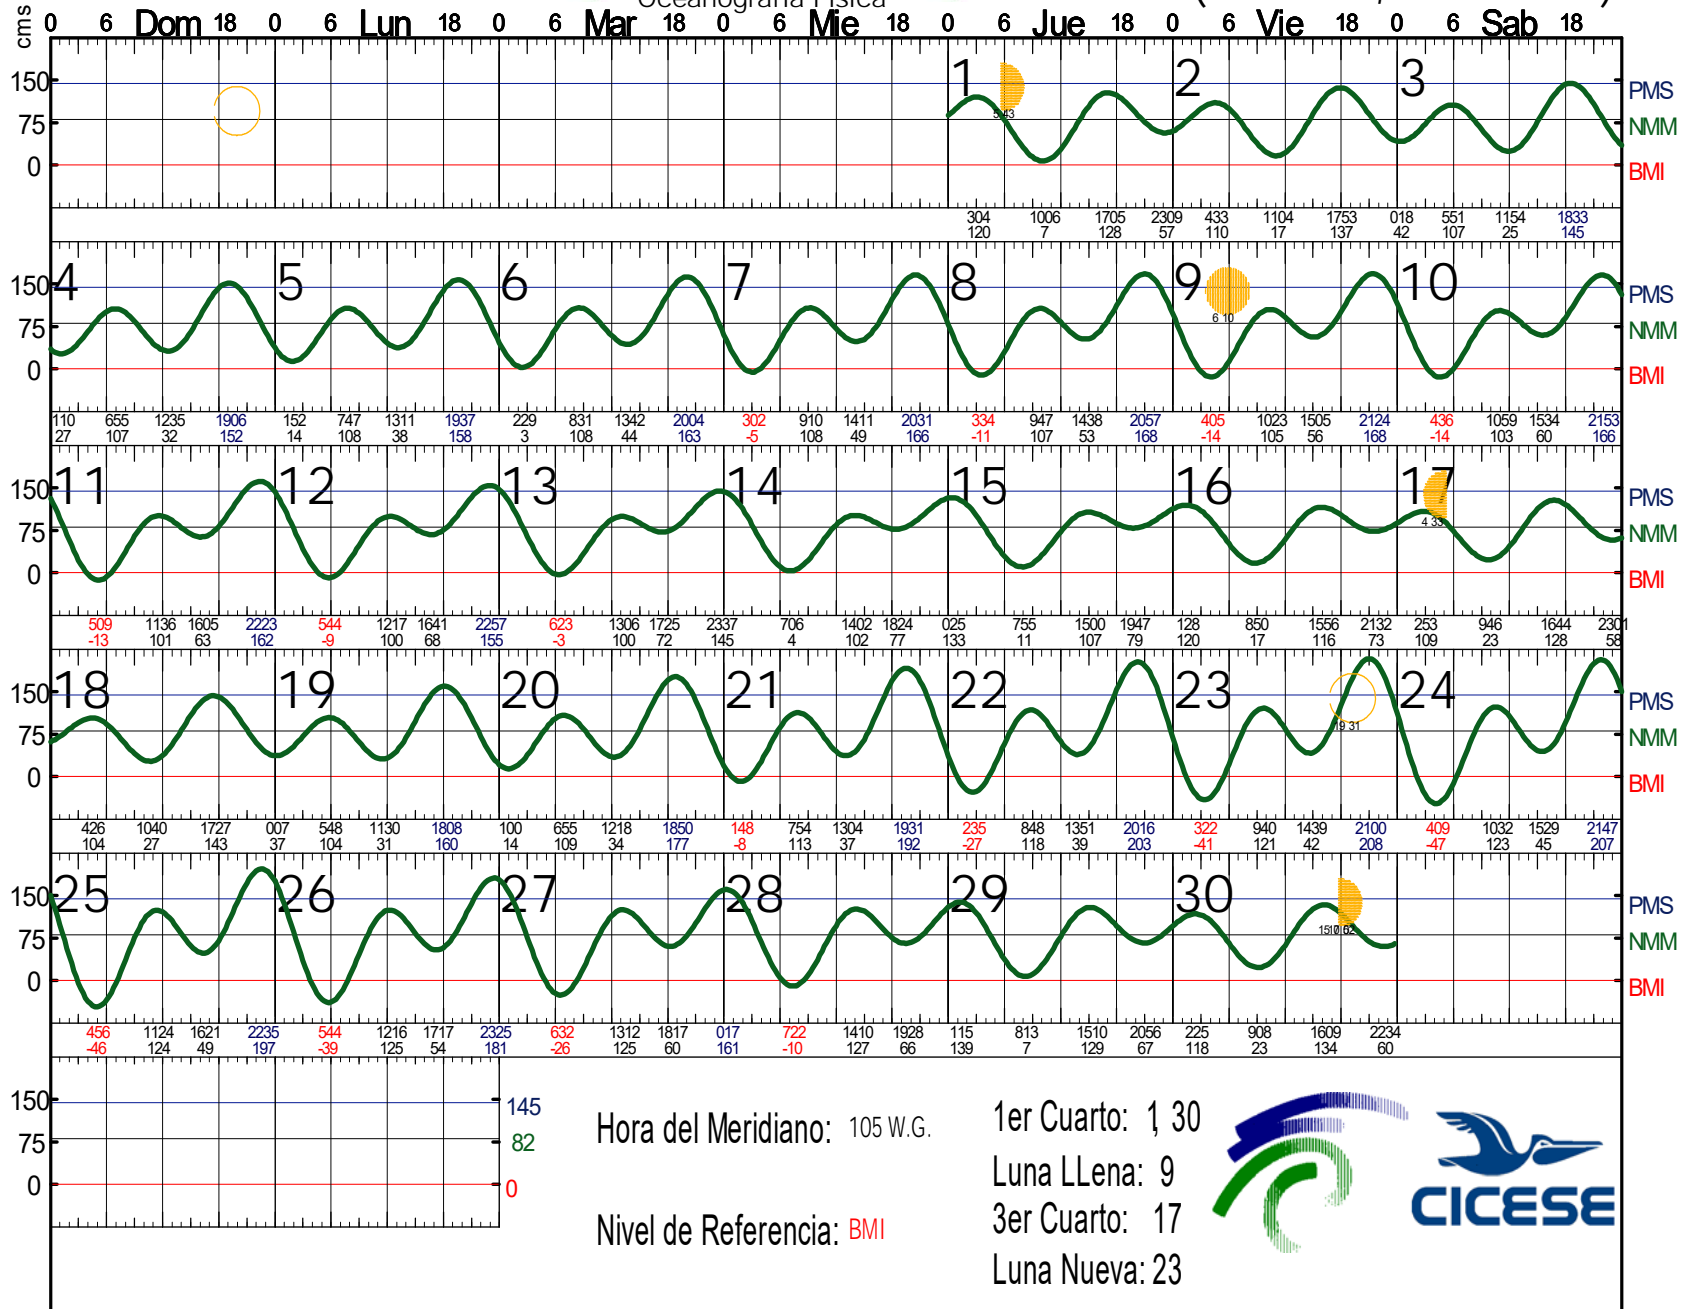

JUNIO 2017

Ensenada, B.C.
(31 51 N, 116 37 W)

Hora del Meridiano: 105 W.G.

1er Cuarto: 1 30

Luna LLena: 9

3er Cuarto: 17

Luna Nueva: 23

Nivel de Referencia: BMI